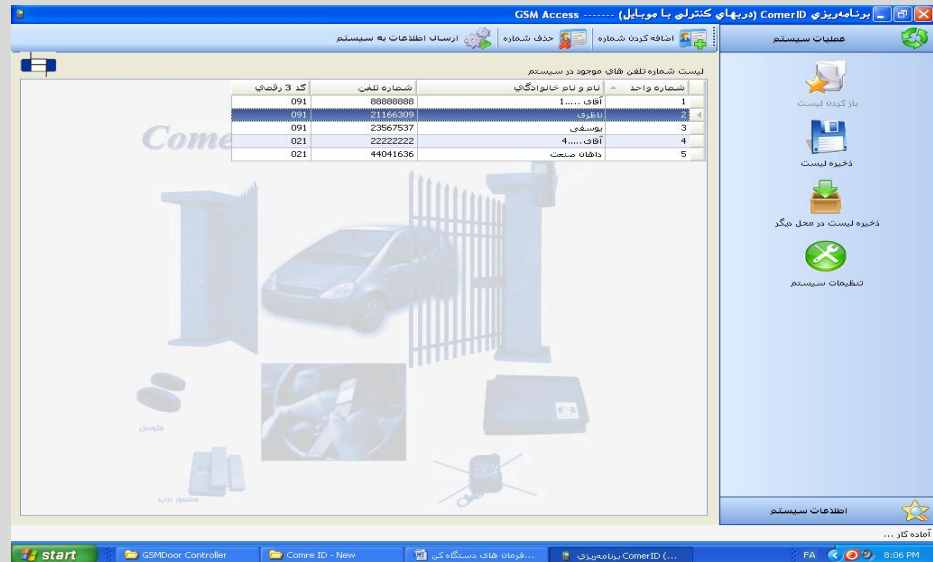

سیستم کنترل تردد با قابلیت مدیریت تردها و مشترکین از طریق کامپیوتر مدل DAH_G.access10 (استفاده همزمان موبایل و ریموت ، مدیریت با نرم افزار GAccess مدل S)

[Comer_ID_Inst Manual_English.pdf](#)

[Dahian ComerID.msi](#)

[setup.exe](#)

دزدگیر خودرو با قابلیت ارسال SMS و تماس بجای آژیر

[Car Burglar SMS_Call.pdf](#)

بزودی .....

1) سیستم کنترل و هشدار برای کولر های آبی (در دو نمونه :الف) نصب پانل نمایش و کنترل داخل واحد مدل DAHCLR_IND10 ب) سیستم کنترل مرکزی نصب در پشت بام و ارسال هشدارها توسط پیامک مدل DAHCLR_GSM10)

هشدار برق دار بودن بدنه کولر روی پانل نصب شده داخل واحد

هشدار سر ریز آب از مخزن کف کولر و فرمان بستن شیر آب (سولونوئید والو)

هشدار قطع آب پوشال ها (به یکی از دلایل: پارگی شلنگ ، بسته بودن شیر فلکه آب، کم شدن فشار آب)

تنظیم روشن و خاموش شدن موتور (به صورت زمانی یا کنترل درجه حرارت)

نمایش دور موتور (RPM) به منظور پیش آگهی سوختن موتور